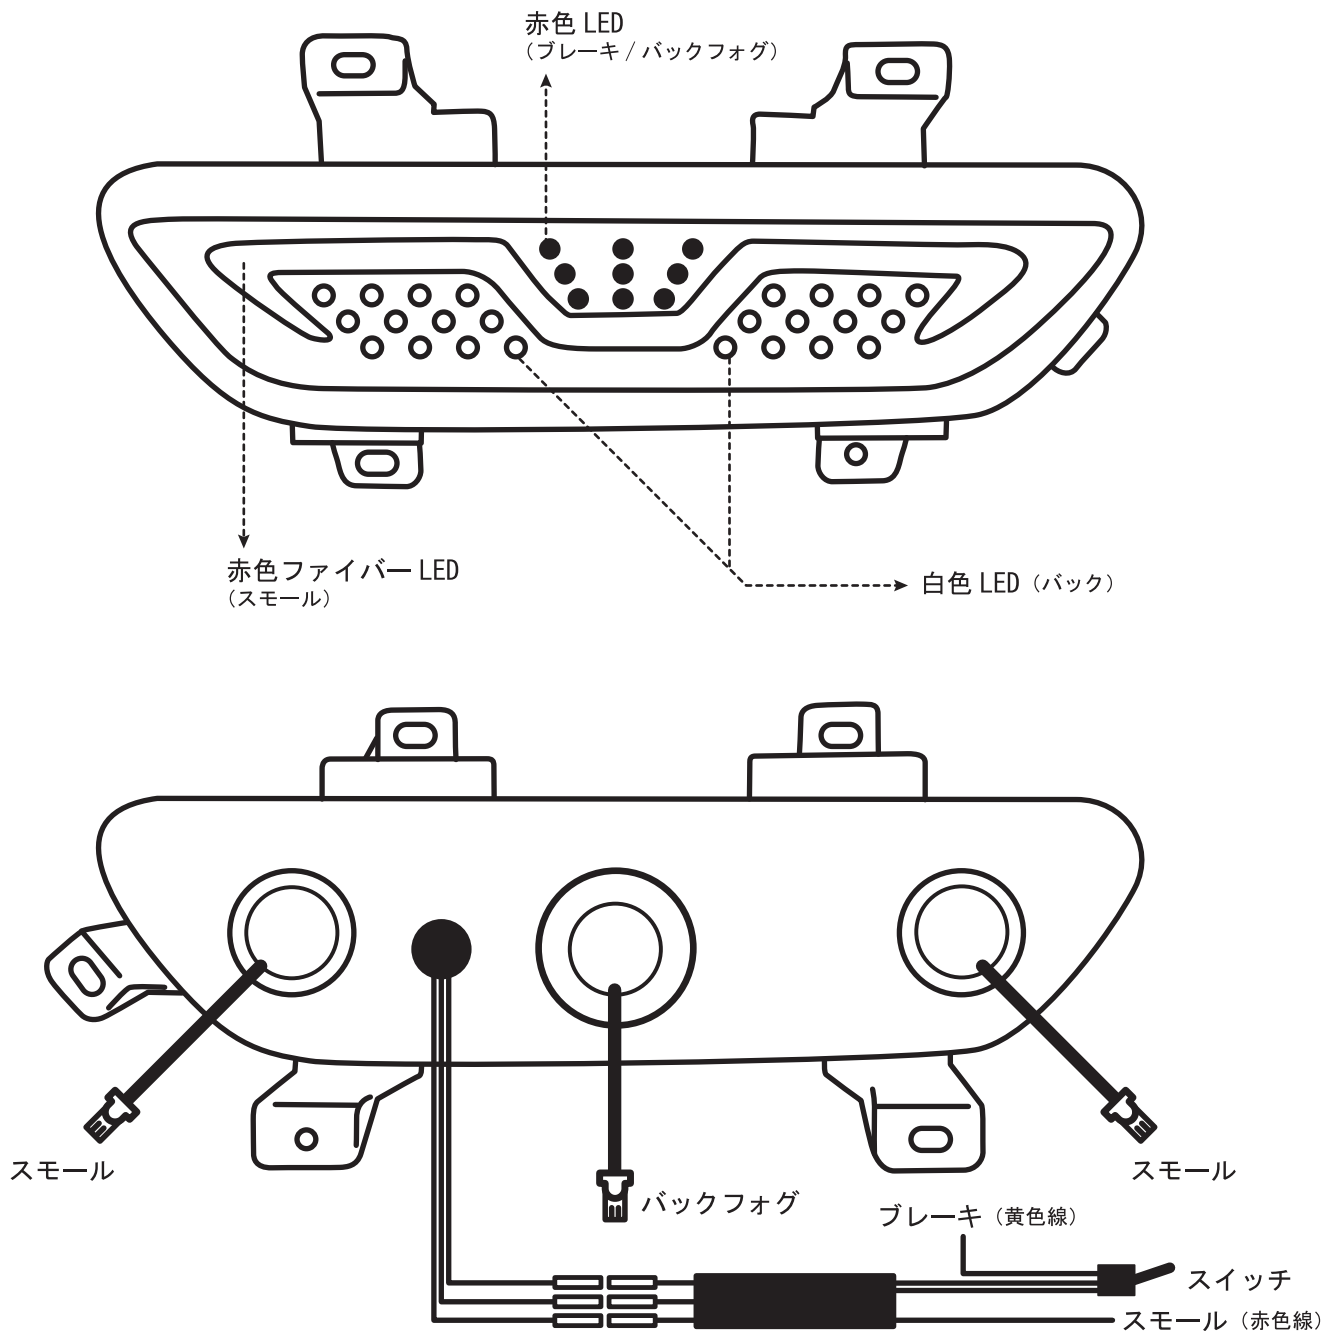

15y- マスタング LED バックランプ & リアフォグ 説明書

【スイッチの動作について】

- ・スイッチにより、ブレーキ時の赤色 LED の光り方をお選びいただけます。【点灯のみ】もしくは【約 2 秒点滅のち点灯】。
- ・【点灯のみ】お選び時、バックフォグ点灯時にブレーキを踏んでも点灯のままとなります。
- ・【約 2 秒点滅のち点灯】お選び時は、バックフォグ点灯時であってもブレーキを踏むことにより約 2 秒点滅し、その後点灯となります。